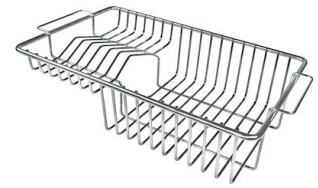

#### Materiale

Acciaio inox AISI 304

Texture	Spazzolato
Base	60 cm
Dimensioni	860 x 500 mm
Dotazioni standard	Ganci di fissaggio, guarnizione, piletta, troppo-pieno e sifone, Imballo in scatola
Fori Mixer	1 foro di serie - 2° foro su richiesta
Foro incasso	840 x 480 mm
Gocciolatoio	Si
Larghezza	86 cm
Misura vasca	450x400 mm
Numero vasche	1 vasca
Piletta	Piletta 3,5"

**Cestello portapiatti inox**

8100 303

\* solo in abbinamento con l'accessorio  
8644 101

**Tagliere in cristallo**

8631 300

**Tagliere in HDPE**

8657 001

**Tagliere Twin in HDPE**

8644 101

**Vaschetta bianca**

8153 100

**Cestello portapiatti inox**

8100 201

**Kit grattugia con supporto per  
anello e vassoio di raccolta alimenti**

8159 101

\* solo in abbinamento con l'accessorio  
8644 101